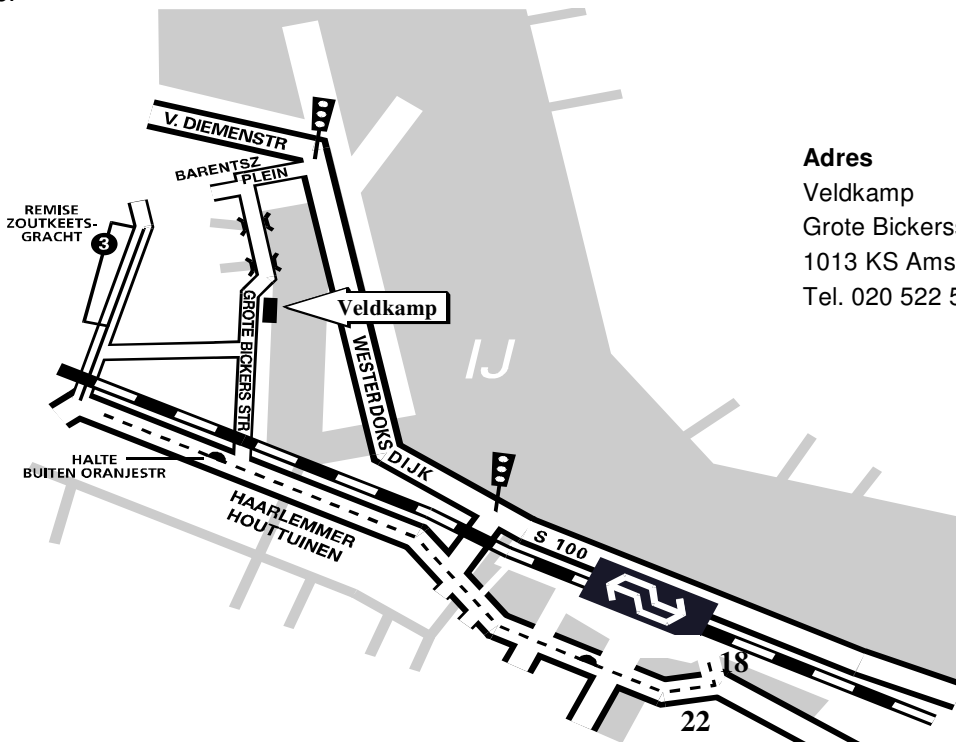

Trein – Bus

- Vanaf Amsterdam CS kunt u bus 18 (richting Slotervaart) of bus 22 (richting Zaanstraat) nemen.
- Bij aankomst loopt u via de centrale hal de hoofdingang van het station uit. U gaat naar links richting de bushaltes. De halte van bus 18 bevindt zich op de brug, op perron B. Let op! Voor bus 22 zijn er twee haltes. Voor de juiste halte loopt u langs de halte van bus 18. Na de brug gaat u meteen rechts en loopt u rechtdoor. De halte van bus 22 is een eindje verderop, tegenover de opstapplaats en kaartverkooppunt van de Canal Bus.
- Bij de halte Buiten Oranjestraat stapt u uit en steekt u de straat over richting het spoor. Vervolgens loopt u onder de spoortunnel door, de Grote Bickersstraat in.
- Na ca. 400 meter treft u op nummer 76 het gebouw “de Walvis” aan waar Veldkamp en TNS NIPO zijn gevestigd. Loop door tot de slagboom, die zich vlak voor de bocht bevindt en loop het parkeerterrein op. Via de hoofdingang (draaideur) komt u in de hal en kunt u zich melden bij de receptie.

Trein – Lopen

- Vanaf het Amsterdam Centraal Station is het ongeveer 15 minuten lopen naar Veldkamp.
- Bij aankomst loopt u via de centrale hal de hoofdingang van het station uit en gaat direct rechtsaf (u steekt het water niet over).
- Vervolgens loopt u langs het IBIS hotel en gaat u linksaf de brug over.
- U neemt de trap omhoog, Vóór u ziet u een kantorenpand (Clifford Chance). Volg het voetpad, steek 2x over en houd vervolgens het rechter trottoir aan.
- Het voetpad loopt langs het spoor, wordt vervolgens smal en gaat lichtelijk omhoog (brug). Loop door tot de eerste stoplichten.
- Ga bij de stoplichten rechtsaf de spoortunnel onderdoor en loop rechtdoor de Grote Bickersstraat in.
- Na ca. 400 meter treft u op nummer 76 het gebouw “de Walvis” aan waar Veldkamp en TNS NIPO zijn gevestigd. Loop door tot de slagboom, die zich vlak voor de bocht bevindt en loop het parkeerterrein op. Via de hoofdingang (draaideur) komt u in de hal en kunt u zich melden bij de receptie.