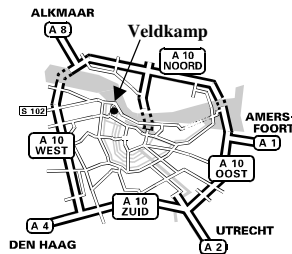

Trein – Bus

- Vanaf Amsterdam CS kunt u bus 18 (richting Slotervaart) of bus 22 (richting Zaanstraat) nemen.
- Bij aankomst loopt u via de centrale hal de hoofdingang van het station uit. U gaat naar links richting de bushaltes. De halte van bus 18 bevindt zich op de brug, op perron B. Let op! Voor bus 22 zijn er twee haltes. Voor de juiste halte loopt u langs de halte van bus 18. Na de brug gaat u meteen rechts en loopt u rechtdoor. De halte van bus 22 is een eindje verderop, tegenover de opstapplaats en kaartverkooppunt van de Canal Bus.
- Bij de halte Buiten Oranjestraat stapt u uit en steekt u de straat over richting het spoor. Vervolgens loopt u onder de spoortunnel door, de Grote Bickersstraat in.
- Na ca. 400 meter treft u op nummer 76 het gebouw “de Walvis” aan waar Veldkamp en TNS NIPO zijn gevestigd. Loop door tot de slagboom, die zich vlak voor de bocht bevindt en loop het parkeerterrein op. Via de hoofdingang (draaideur) komt u in de hal en kunt u zich melden bij de receptie.

Trein – Lopen

- Vanaf het Amsterdam Centraal Station is het ongeveer 15 minuten lopen naar Veldkamp.
- Bij aankomst loopt u via de centrale hal de hoofdingang van het station uit en gaat direct rechtsaf (u steekt het water niet over).
- Vervolgens loopt u langs het IBIS hotel en gaat u linksaf de brug over.
- U neemt de trap omhoog, Vóór u ziet u een kantorenpand (Clifford Chance). Volg het voetpad, steek 2x over en houd vervolgens het rechter trottoir aan.
- Het voetpad loopt langs het spoor, wordt vervolgens smal en gaat lichtelijk omhoog (brug). Loop door tot de eerste stoplichten.
- Ga bij de stoplichten rechtsaf de spoortunnel onderdoor en loop rechtdoor de Grote Bickersstraat in.
- Na ca. 400 meter treft u op nummer 76 het gebouw “de Walvis” aan waar Veldkamp en TNS NIPO zijn gevestigd. Loop door tot de slagboom, die zich vlak voor de bocht bevindt en loop het parkeerterrein op. Via de hoofdingang (draaideur) komt u in de hal en kunt u zich melden bij de receptie.